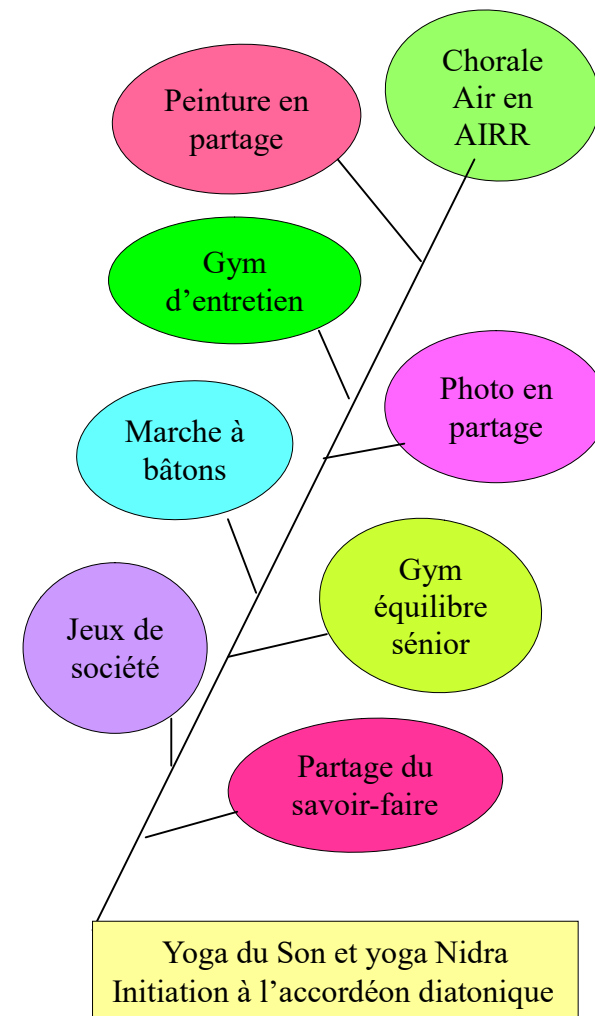

### La vigne entre deux rives du Cher

Située dans le parc Honoré de Balzac Tours  
<http://www.lavigne-entre2rivesducher.fr>  
Facebook: Lavigne Entrerives  
Tel: 02.47.28.89.66

La musique, la danse bretonne vous attirent ?

## Comité de quartier de Rochepinard Activités 2020-2021